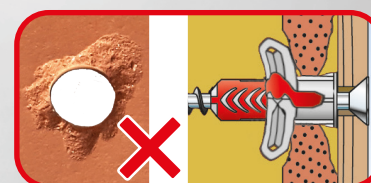

fischer

D-SDX

Tecnologia tedesca
per installazioni perfette
su muratura

MURO INTEGRO, FISSAGGIO PIÙ EFFICACE

**PUNTA
D-SDX**

La placchetta a 4 taglienti non scheggia il muro in entrata e in uscita realizzando fori ben definiti e perfettamente circolari.

**PUNTA
STANDARD**

PERFETTA PER INSTALLARE TASSELLI

MAGGIORE STABILITÀ

**RIMOZIONI DI
GRANDI VOLUMI DI
POLVERE**

4 spirali di scarico
a forma di U

**VELOCITA' DI
ASPORTAZIONE DELLA
POLVERE**

Spirali perfettamente
orientate rispetto alle 4
placchette senza ostacoli al
flusso della polvere

**COMFORT
DI UTILIZZO**

La placchetta
a 4 taglienti
produce minori
vibrazioni

Designed in Germany

Punta cilindrica a 4 taglienti. In acciaio rettificato con placca al carburo di tungsteno. Ideale per muratura, adatta anche per calcestruzzo. Perfetta per installare tasselli.